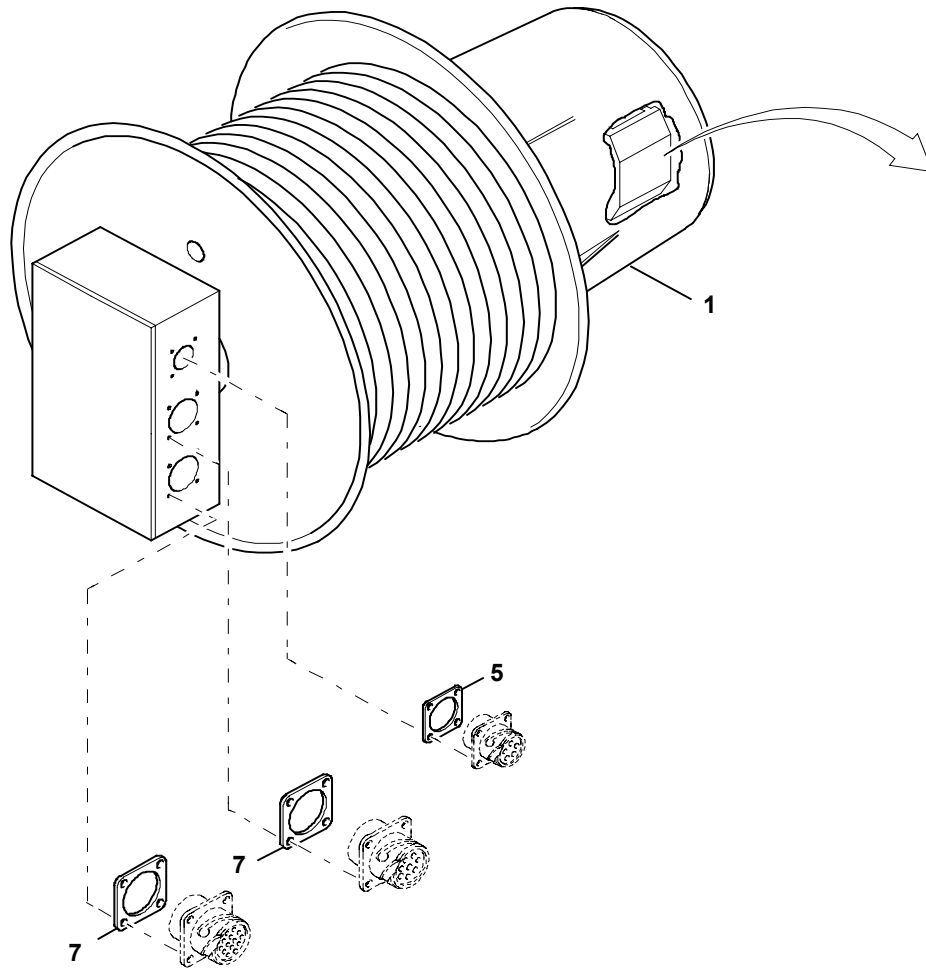

**GROVE**

KABELTROMMEL 26-36-22

CABLE DRUM 26-36-22

BILDTADEL  
PICTORIAL DISPLAY**GMK 3050**

07.04

**3053170-ETL D**

1/1

**G 571**

3053170-D-BL01-0704-0000