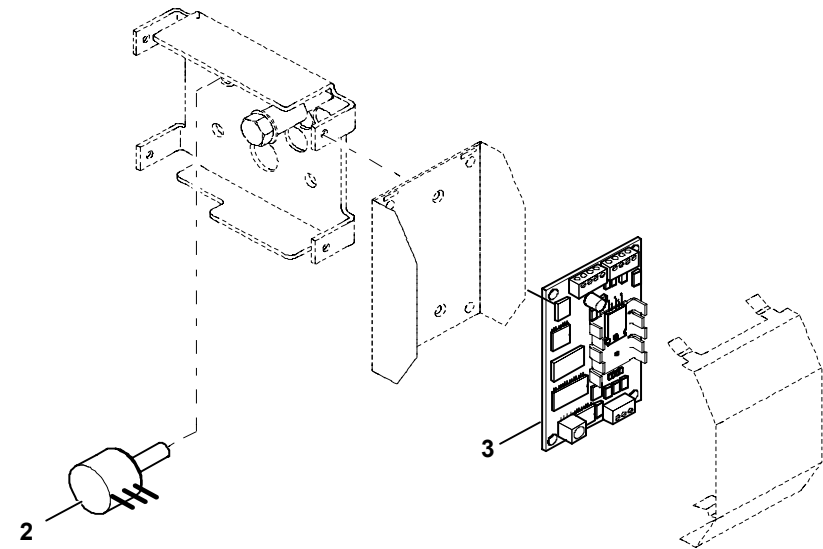

**GROVE**

KABELTROMMEL 26-36-22

CABLE DRUM 26-36-22

BILDTADEL  
PICTORIAL DISPLAY**GMK 3050**

07.04

**3053170-ETL D**

1/1

**G 571**

3053170-D-BL01-0704-0000